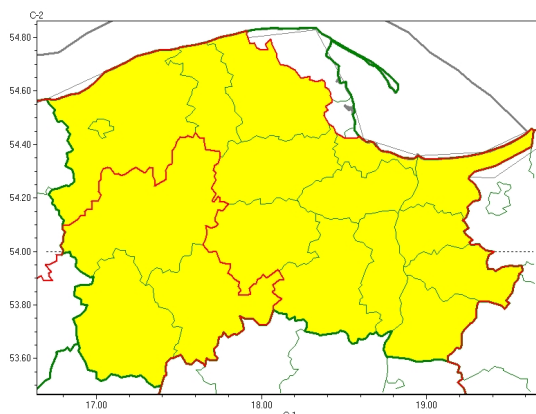

Zasięg ostrzeżeń w województwie

Przymrozki
2026-04-08 11:27

WOJEWÓDZTWO POMORSKIE OSTRZEŻENIA METEOROLOGICZNE ZBIORCZO NR 91 WYKAZ OBOWIĄZUJĄCYCH OSTRZEŻEŃ o godz. 11:27 dnia 08.04.2026

Zjawisko/Stopień zagrożenia	Przymrozki/1
Obszar (w nawiasie numer ostrzeżenia dla powiatu)	powiaty: bytowski(51), chojnicki(52), człuchowski(51)
Ważność	od godz. 22:00 dnia 08.04.2026 do godz. 08:00 dnia 09.04.2026
Prawdopodobieństwo	80%
Przebieg	Miejscami prognozowany jest spadek temperatury powietrza do około -3°C, przy gruncie do -5°C.
SMS	IMGW-PIB OSTRZEGA: PRZYMROZKI/1 pomorskie (3 powiaty) od 22:00/08.04 do 08:00/09.04.2026 temp. min -3 st., przy gruncie -5 st. Dotyczy powiatów: bytowski, chojnicki i człuchowski.
RSO	Woj. pomorskie (3 powiaty), IMGW-PIB wydał ostrzeżenie pierwszego stopnia o przymrozkach
Uwagi	Brak.
Zjawisko/Stopień zagrożenia	Przymrozki/1
Obszar (w nawiasie numer ostrzeżenia dla powiatu)	powiaty: Gdańsk(47), gdański(50), kartuski(54), kościerski(54), kwidzyński(48), lęborski(51), malborski(49), nowodworski(51), Słupsk(49), słupski(50), starogardzki(48), sztumski(48), tczewski(48), wejherowski(52)
Ważność	od godz. 22:00 dnia 08.04.2026 do godz. 08:00 dnia 09.04.2026
Prawdopodobieństwo	80%

Przebieg	Miejscami prognozowany jest spadek temperatury powietrza do około -1°C , przy gruncie do -3°C .
SMS	IMGW-PIB OSTRZEGA: PRZYMROZKI/1 pomorskie (14 powiatów) od 22:00/08.04 do 08:00/09.04.2026 temp. min -1 st., przy gruncie -3 st. Dotyczy powiatów: Gdańsk, gdański, kartuski, kościerski, kwidzyński, lęborski, malborski, nowodworski, Słupsk, słupski, starogardzki, sztumski, tczewski i wejherowski.
RSO	Woj. pomorskie (14 powiatów), IMGW-PIB wydał ostrzeżenie pierwszego stopnia o przymrozkach
Uwagi	Brak.